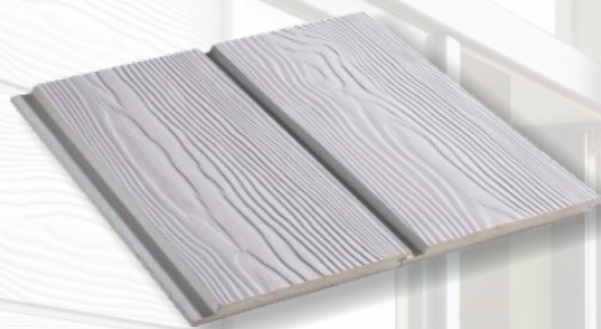

CEDRAL click

Фиброцементный сайдинг

- Долговечный
- Не требует ухода
- Простой монтаж

Размеры (Толщина x Ширина x Длина)

CEDRAL click wood / КЕДРАЛ клик вуд (под дерево)

12x190x3600 мм

Полезная площадь одной доски: 0,6264 кв.м.

Вес (заводской)

CEDRAL click wood / КЕДРАЛ клик вуд (под дерево)

12,2 кг/шт

Размеры (Толщина x Ширина x Длина)

CEDRAL click smooth / КЕДРАЛ клик смус (гладкий)

12x190x3600 мм

Полезная площадь одной доски: 0,6264 кв.м.

Вес (заводской)

CEDRAL click smooth / КЕДРАЛ клик смус (гладкий)

12,2 кг/шт

СЭДРА L click

Фиброцементный сайдинг. Цветовая гамма

Нейтрально-холодная гамма Группа «МИНЕРАЛЫ» wood/smooth

S01 Белый минерал

S51 Серебристый минерал