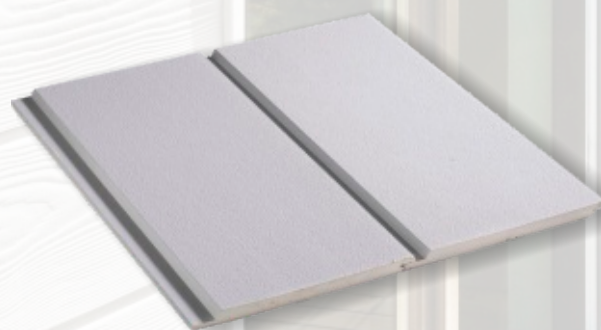

CEDRAL click

Фиброцементный сайдинг

- Долговечный
- Не требует ухода
- Простой монтаж

Размеры (Толщина x Ширина x Длина)

CEDRAL click wood / КЕДРАЛ клик вуд (под дерево)

12x190x3600 мм

Полезная площадь одной доски: 0,6264 кв.м.

Вес (заводской)

CEDRAL click wood / КЕДРАЛ клик вуд (под дерево)

12,2 кг/шт

Размеры (Толщина x Ширина x Длина)

CEDRAL click smooth / КЕДРАЛ клик смус (гладкий)

12x190x3600 мм

Полезная площадь одной доски: 0,6264 кв.м.

Вес (заводской)

CEDRAL click smooth / КЕДРАЛ клик смус (гладкий)

12,2 кг/шт

СЭДРА L click

Фиброцементный сайдинг. Цветовая гамма

Нейтрально-холодная гамма Группа «МИНЕРАЛЫ» wood/smooth

S01 Белый минерал

S51 Серебристый минерал